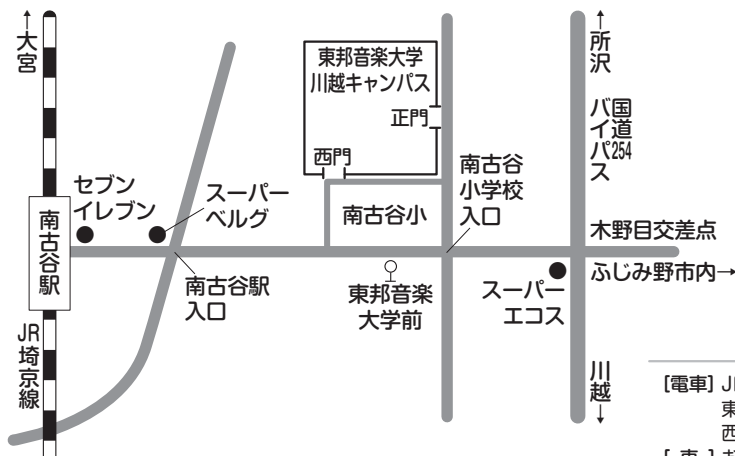

他にはない！ 3つのポイント

1 充実の設備

- 音環境の整った音楽大学のレッスン室でレッスンを行います。
- ピアノ個人練習室 (月～金 8:00～19:00) 【有料】
  ◇ レッスンがない日でも練習室、図書館が利用できます。
- 図書館 & オーディオ視聴ルーム (月～金 8:30～18:00 / 土 8:30～16:30)
- 展望レストラン・ラウンジがご利用いただけます。

2 安心サポート

- 初めての方でも大丈夫！音楽を専門に学んだスタッフがサポート致します。
- 楽器の選定、購入のアドバイスを行います。
- 駐車場完備
  ◇ 大学の敷地内まで乗り入れ可能なので、お子様の送り迎えも安心です。
- 体験時の楽器レンタル (購入した楽器が届くまで学内でのレンタルが可能です。)

3 特典

- 大学で行われる有料演奏会のチケットが割引価格でお求めいただけます。
- 家族応援！2人目以降ご入会の場合、入会金を免除いたします。
- 受験生応援！2科目以上の受講で受講料を5%引き致します。

お申込み・お問い合わせ

東邦音楽大学 川越キャンパス

〒350-0015 埼玉県川越市今泉84

TEL : 049-235-2157

FAX : 049-235-1165

E-mail : shomu-k@toho-music.ac.jp

担当：松澤・塩島

【電車】 JR埼京・川越線「南古谷駅」下車 徒歩10分
東武東上線「上福岡駅」下車 上福岡駅入口バス停より
西武バス10分「東邦音楽大学前」
【車】 お車でお越しの方は「正門より学内駐車場」をご利用ください。