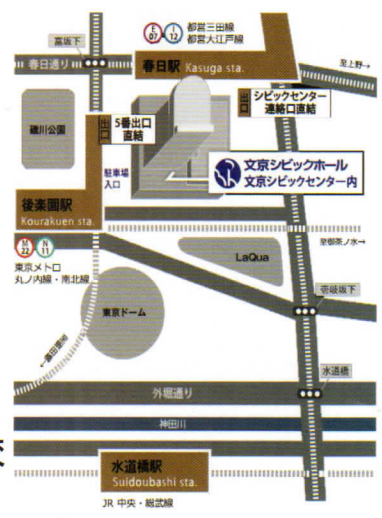

Program

- ピアノ連弾 さくらさくら
- 独唱 春
- ピアノ独奏 愛の夢
- チューバ独奏 チャルダッシュ
- アンサンブル アヴェ・マリア etc.

日時

2024年 4月27日(土)
17:30 開場 18:00 開演

会場

文京シビック 小ホール

〒112-0003
東京都文京区春日1丁目16-21 文京シビックセンター 2F

- ◎東京メトロ丸ノ内線・南北線「後楽園駅」直結
- ◎都営地下鉄三田線・大江戸線「春日駅」直結
- ◎JR総武線「水道橋駅」徒歩10分

入場料

無料
要申込

申込用コード

上記QRコードもしくは
お電話、メールにて
お申込みいただけます

お問い合わせ

東邦音楽大学附属
東邦中学校・東邦高等学校

TEL 03-3946-9668

mail t-chukou@toho-music.ac.jp