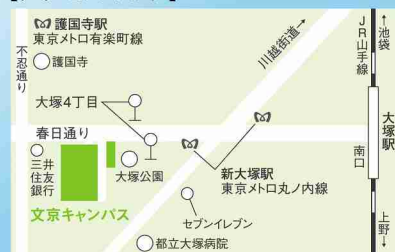

## W.A. モーツァルト作曲

弦楽五重奏曲 第4番 ト短調 K.516

## J. ブラームス作曲

弦楽五重奏曲 第2番 ト長調 Op.111

~新型コロナウイルス感染症防止対策へのご協力をお願いします~

●会場内では、マスク常時着用し、咳エチケットへのご協力をお願いします。

●入場時に体温チェックを行います。

●次の条件に該当される方はご来場をお控えください。

- ①37.5度以上の発熱がある。
- ②咳、呼吸困難、全身倦怠感、咽頭痛、鼻汁、鼻閉、味覚・嗅覚障害、眼の痛みや結膜の充血、頭痛、関節・筋肉痛、下痢、嘔気・嘔吐の症状がある。
- ③新型コロナウイルス感染症陽性とされた者との濃厚接触がある。
- ④過去2週間以内に政府から入国制限、入国後の観察期間を必要とされている国・地域への訪問歴、及び当該国との濃厚接触がある。

### 【お問い合わせ先】

東邦音楽大学・東邦音楽短期大学 文京キャンパス  
サタデーコンサート担当 TEL: 03-3946-9667

### 【アクセスマップ】

- 東京メトロ丸ノ内線「新大塚」下車 徒歩3分
- 東京メトロ有楽町線「護国寺」下車 徒歩8分
- JR山手線「大塚」下車 徒歩10分