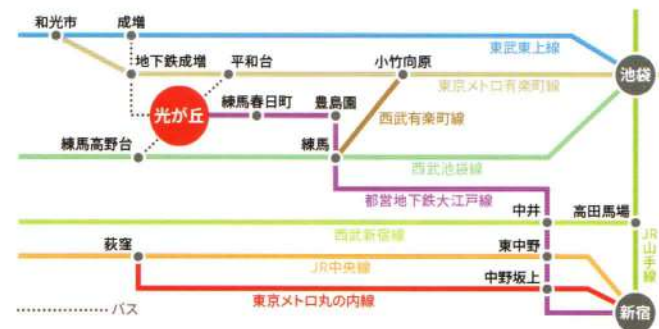

2022年 6月22日(水)～25日(土)

IMA HALL (イマ・ホール)

〒179-0072 東京都練馬区光が丘5-1-1 IMA4F  
TEL 03-3976-2000 <http://www.ima-hikarigaoka.jp/imahall/>

#### 電車でのアクセス

都営地下鉄大江戸線「光が丘」駅下車  
※A4出口をご利用ください。

#### バスでのアクセス

東武東上線「成増」駅より西武バス  
東京メトロ有楽町線「平和台」駅より国際興行バス  
西武池袋線「練馬高野台」駅より西武バス

	6/22水	6/23木	6/24金	6/25土
ヒル			13:00	11:30
ヨル	18:30	18:30	18:30	16:00

※受付開始および開演は、開演の30分前です。※本公演は、2組・3組の一部シングルキャストで上演致します。  
※出演者ならびに出演スケジュールに変更がありました場合は、何卒悪しからずご了承ください。出演者変更  
の場合でも、払い戻しはいたしません。※残席ある場合は、劇場受付にて当日券を開演30分前より販売いた  
します。ご観劇当日のご予約は承っておりません。当日券をご利用ください。※3歳以下のお子様のご入場は  
できません。※車椅子でご来場されるお客様は、お席の指定などがございますので、ミュージカル座までご連絡を  
お願い致します。