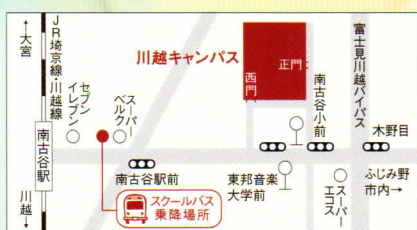

東邦音楽大学グランツァール

全席自由・入場無料

未就学児のご入場は
ご遠慮申し上げます。

●スクールバス運行中
南古谷駅より約3分/上福岡駅より約12分
東邦音楽大学スクールバス時刻表
<http://www.toho-music.ac.jp/bus/>

時刻表・乗降場所の
詳細はこちらから
ご確認できます。

お問合せ

東邦音楽大学

049-235-2157