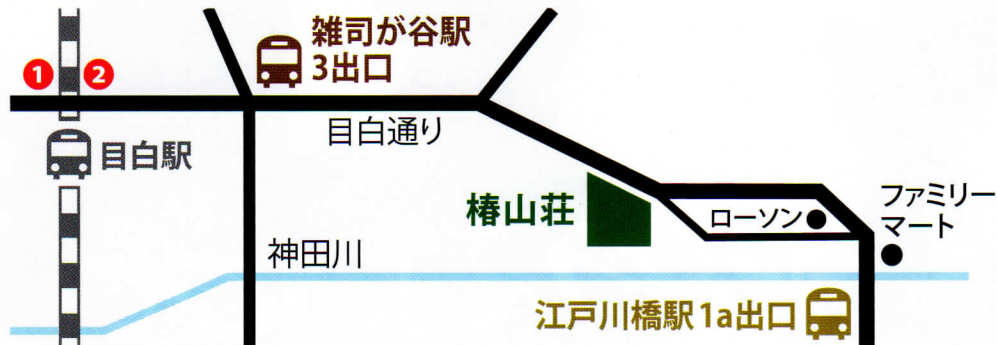

# ホテル椿山荘東京へのご案内

東京都文京区関口2-10-8 TEL:03-3943-1111

※コンサートに関するお問い合わせはご遠慮ください

- 東京メトロ有楽町線 / 「江戸川橋駅」1a出口より徒歩10分。
- 東京メトロ副都心線 / 「雑司が谷駅」3出口より徒歩20分。
- JR→都バス / 目白駅改札前の横断歩道を渡り、
  - ① 5番乗場「目白駅前」より「新宿西口行き」または
  - ② 8番乗場「川村学園前」乗車にて、「ホテル椿山荘東京前」下車。
- 池袋西口バスロータリーよりシャトルバス(1時間に1本)。

※FAXを送信される際は、キリトリ線に沿ってお切り取り頂いた上、ご利用ください。