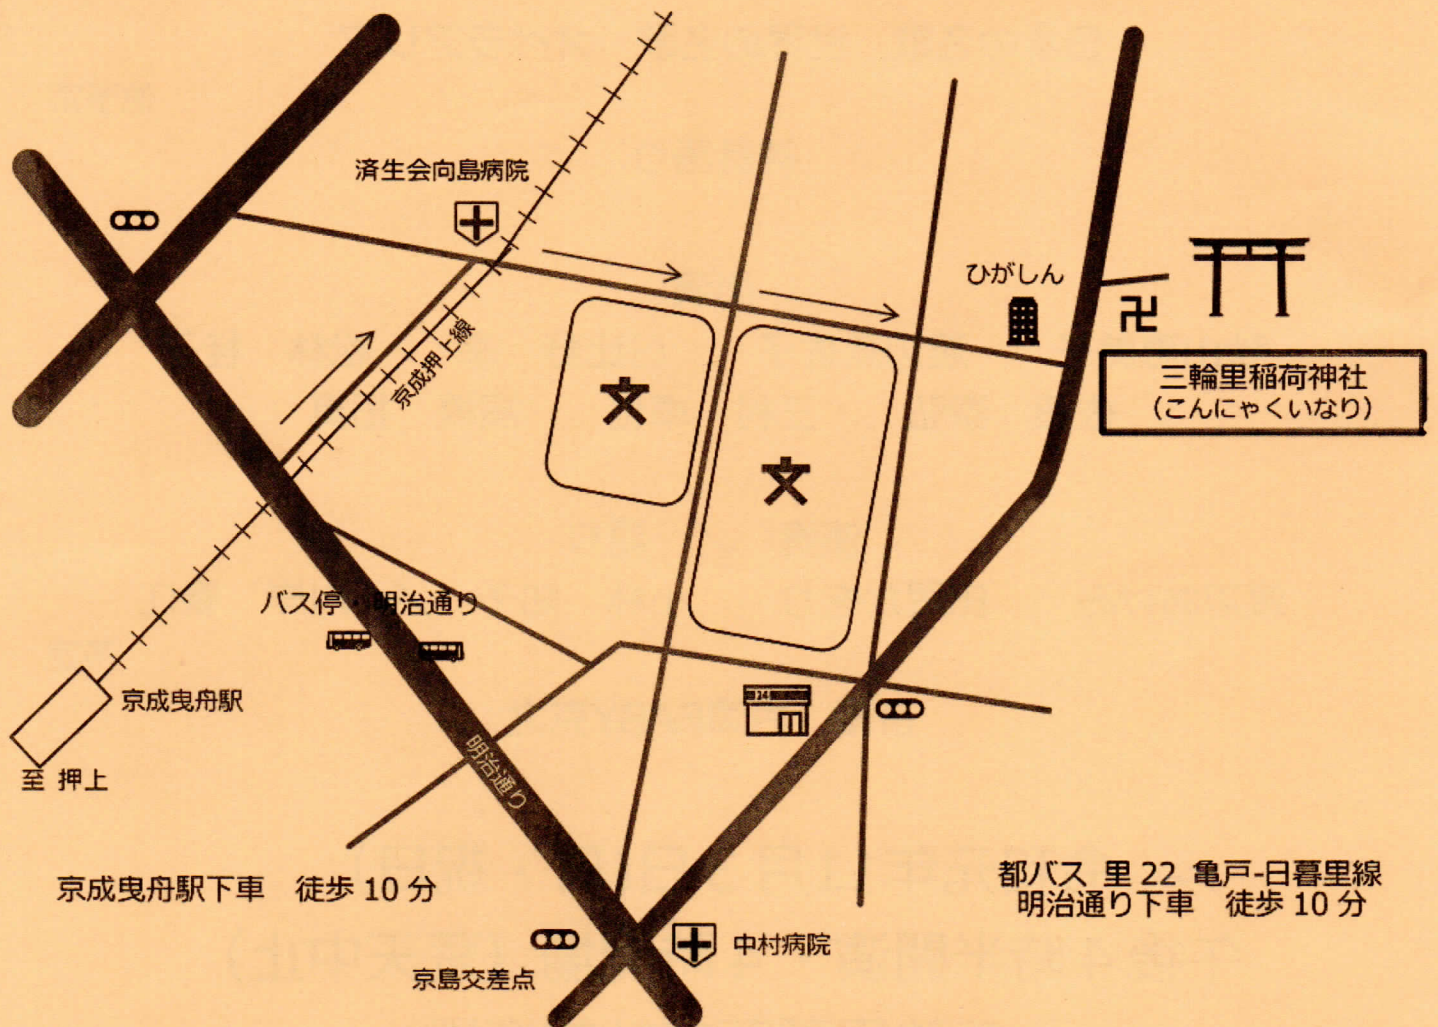

## 三輪里稻荷神社 (こんにゃくいなり) 案内図

○墨田区内循環バス 北東部ルート 「三輪里稻荷神社入口」下車 徒歩2分

○都バス (里22) 亀戸-日暮里線「明治通り」下車 徒歩10分

○京成曳舟駅下車 徒歩10分 (東改札出口 明治通り方面)

○京成線高架下に道ができました。矢印は近道です。