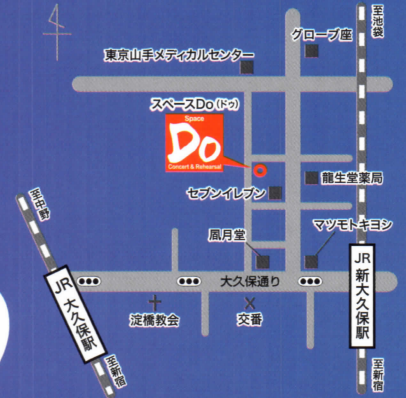

2020. 3.6. fri.

18:30 開場 19:00 開演

スペース Do (ドゥ)  
管楽器専門店ダク地下

2,000 円 [全席自由]

■ お問い合わせ先  
oooiwww86@yahoo.co.jp [鶴澤 綾]

鶴澤綾

Duo

Recital