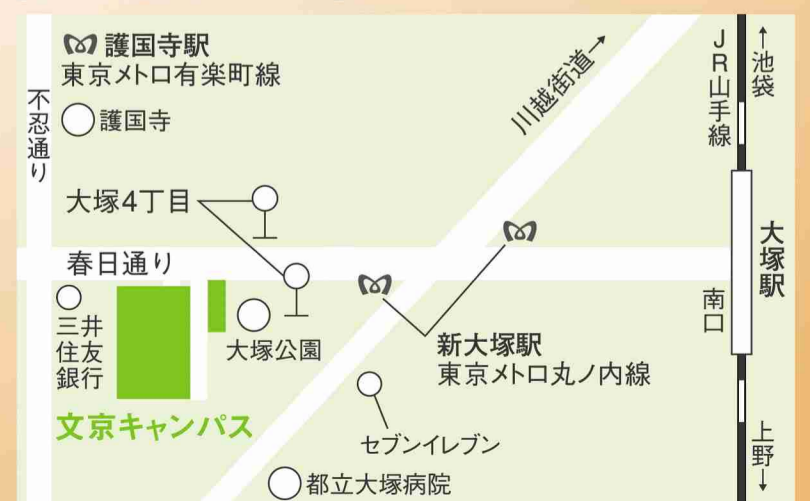

ピアノ五重奏曲 変ホ長調 Op.44

~新型コロナウイルス感染症防止対策へのご協力をお願いします~

- 会場内では、マスク常時着用し、咳エチケットへのご協力をお願いします。
- 入場時に体温チェックを行います。
- 次の条件に該当される方はご来場をお控えください。
 - ①37.5度以上の発熱がある。
 - ②咳、呼吸困難、全身倦怠感、咽頭痛、鼻汁、鼻閉、味覚・嗅覚障害、目の痛みや結膜の充血、頭痛、関節・筋肉痛、下痢、嘔気・嘔吐の症状がある。
 - ③新型コロナウイルス感染症陽性とされた者との濃厚接触がある。
 - ④過去2週間以内に政府から入国制限、入国後の観察期間を必要とされている国・地域への訪問歴、及び当該者との濃厚接触がある。

【お問い合わせ先】

東邦音楽大学・東邦音楽短期大学 文京キャンパス
サタデーコンサート担当 TEL: 03-3946-9667

【アクセスマップ】

- 東京メトロ丸ノ内線「新大塚」下車 徒歩3分
- 東京メトロ有楽町線「護国寺」下車 徒歩8分
- JR山手線「大塚」下車 徒歩10分