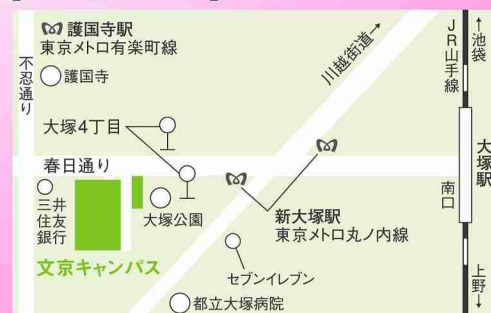

弦楽四重奏曲 第6番 ヘ短調 Op.80

~新型コロナウイルス感染症防止対策へのご協力をお願いします~

- 会場内では、マスク常時着用し、咳エチケットへのご協力をお願いします。
- 入場時に体温チェックを行います。
- 次の条件に該当される方はご来場をお控えください。
  - ①37.5度以上の発熱がある。
  - ②咳、呼吸困難、全身倦怠感、咽頭痛、鼻汁、鼻閉、味覚・嗅覚障害、目の痛みや結膜の充血、頭痛、関節・筋肉痛、下痢、嘔気・嘔吐の症状がある。
  - ③新型コロナウイルス感染症陽性とされた者との濃厚接触がある。
  - ④過去2週間以内に政府から入国制限、入国後の観察期間を必要とされている国・地域への訪問歴、及び当該者との濃厚接触がある。

【お問い合わせ先】

東邦音楽大学・東邦音楽短期大学 文京キャンパス  
サタデーコンサート担当

TEL: 03-3946-9667

【アクセスマップ】

- 東京メトロ丸ノ内線「新大塚」下車 徒歩3分
- 東京メトロ有楽町線「護国寺」下車 徒歩8分
- JR山手線「大塚」下車 徒歩10分