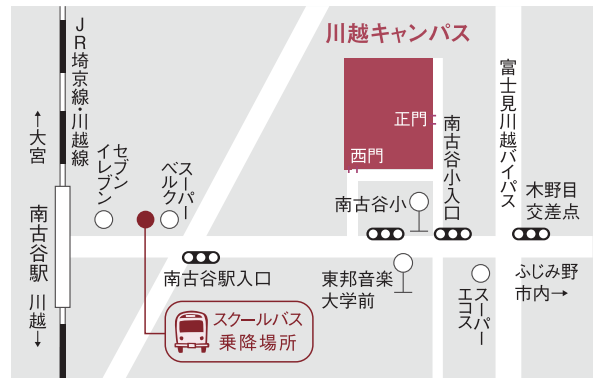

■ トライルコンサートについてのお問い合わせ

東邦音楽大学 地域連携・演奏センター

[時間] 平日 9:00 ~ 17:00 [Mail] ensou@toho-music.ac.jp
[TEL] 049-235-2157 (代) [FAX] 049-235-1165 (代)

■ アクセス

- JR埼京線・川越線「南古谷」駅下車、スクールバス3分、又は徒歩10分
- 東武東上線「上福岡」駅下車、東口よりスクールバス12分
西バス「上福岡駅入口」より古01「南古谷駅」行き乗車
「東邦音楽大学前」下車、徒歩1分

スクールバスの乗車場所・時刻表は本学のホームページにてご確認ください。
※駐車場に限りがございますので、ご来場の際は公共交通機関をご利用ください。
※上福岡駅スクールバスの乗降場所等の詳細は、大学ホームページをご参照ください。

■ アクセスマップ

オープンキャンパス情報

東邦音楽大学オープンキャンパス

会場:川越キャンパス

7/24(日)・8/28(日) 10:30 ~

東邦音楽短期大学オープンキャンパス

会場:文京キャンパス