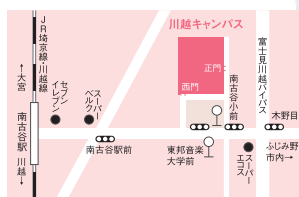

 東邦音楽大学

ピアノ・オープンキャンパス

Special

「～ THE ステージ～」
The Stage

2023.8.20 SUN

東邦音楽大学川越キャンパス

(〒350-0015 埼玉県川越市今泉 84)

夏休みの一日、音大生気分を体験してみませんか？

東邦音楽大学の教授陣によるレッスンと音楽ホールでのコンサート体験がセットになったイベントです。

ピアノ体験レッスン ▶13:00～

経験豊かでやさしい東邦音楽大学のピアノの教授陣のレッスンを体験してみませんか？気分はもう音大生！？上達へのポイントをわかりやすくていねいに指導いたします。

グランツァール(音楽ホール)で コンサート体験 ▶15:00～

東邦音楽大学が誇る音楽ホール「グランツァール」のステージで演奏してみませんか？抜群の音響とスタインウェイフルコンサートピアノが、あなたを夢のピアニストへと演出してくれます。
演奏時間 7分以内

川越キャンパスへのアクセス

◆JR埼京線・川越線

「南古谷」駅下車
徒歩約10分

◆東武東上線

「上福岡」駅東口より西武バス
古01「南古谷駅」行き乗車、
「東邦音楽大学前」下車、徒
歩1分

申込期間

6.26 MON → 7.28 FRI

先着20名