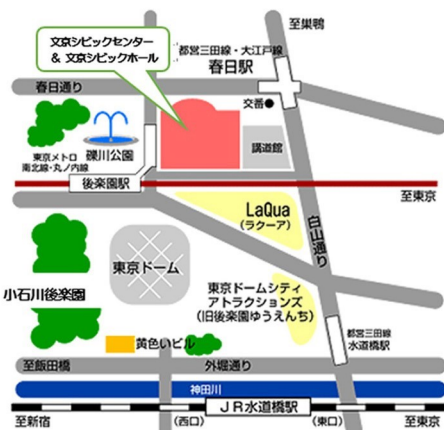

東京ミュージズの会

《 第 I 部 》

《 第 II 部 》

1. ピアノ 松田 ソノ
  英雄ポロネーズ 変イ長調 Op.53 / F.ショパン
2. ソプラノ 吉川 美枝
  pf 田中 淳一
  「日本のおもちゃうた」より
  おまつりはどこ / 岸田衞子 詩 中田喜直 作曲
  ゆく春 / 小野芳照 詩 中田喜直 作曲
  オペラ「セミラーミデ」より 美しい光が / G.ロッシーニ
3. ピアノ 片山 葉子
  ヴァルス=カプリス 第1番 イ長調 Op.30 / G.フォーレ
4. ソプラノ 押鐘有紀子
  pf 小林恵美子
  オペラ「ルサルカ」より "月に寄せる歌" / A.ドヴォルザーク
  オペラ「夕鶴」より "与ひよ、私の大事な与ひよ" / 團 伊玖磨
5. 合唱 季節の会
  pf 木藤 舞音
  教会カンタータ BWV4 より
  すべての人の子の中で、死を克服できる者ひとりとなし / J.S.バッハ
  ミサ曲 ト長調 BWV236 より 主なる神よ / J.S.バッハ
  「のはらうた」より
  うみよ わたぐもよ とべてんとうむし ピンときた!
  ひるねのひ ばけっこ / 工藤直子 詩 渡辺三郎 作曲

6. 二重唱 清水由美子 吉川 美枝
  pf 田中 淳一
  オペラ「フィガロの結婚」より
  手紙の二重唱 ～そよ風に寄せて～ / W.A.モーツァルト
7. ピアノ 戸辺 房枝
  アヴェ・マリア / G.カッチーニ
  バラード 第1番 ト短調 Op.23 / F.ショパン
8. ソプラノ 石井 真弓
  pf 鈴木美奈子
  オペラ「フィガロの結婚」より
  "愛の神よ、救いたまえ"
  "スザンナは来ないのかしら
  ～どこへ行ったのでしょうか、あの思い出は" / W.A.モーツァルト
9. フルート 谷 かほる
  pf 田中 淳一
  ロマンティック組曲 / M.ベルトミー
  I.アレグロモデラート II.ロンド III.メヌエットグラーヴェ IV.プレスト
10. ソプラノ 清水由美子
  pf 田中 淳一
  「四つの夕暮れ」より
  誰があたりを消すのだろう / 谷川俊太郎 詩 林 光 作曲
  オペラ「アンナ・ボレーナ」より
  "あなた方は泣いているの？ 私の生まれたあのお城" / G.ドニゼッティ
11. ピアノ 福田 幸子
  リゴレット・バラフレーズ / F.リスト

会場案内図

～新型コロナウイルスに関するお客様へのお願い～

- ※ 風邪症状等、体調がすぐれない方、発熱のある方はご来場をお控えください。
- ※ 密を避けるため、余裕をもって開場時間内にお越しください。
- ※ 出演者への花束、プレゼント等をご遠慮ください。
- ※ ご入場時、体温測定、手指の消毒をお願い致します。
- ※ 37.5 度以上の発熱のあるお客様、マスク着用が無いお客様のご入場はご遠慮いただきます。
- ※ ご入場時、受付にてご連絡先とお座りになった座席番号を記入する用紙をお渡し致しますので、ご記入の上、お帰りの際回収箱にお入れください。

お問い合わせ 清瀬佳津子 03-3818-2278