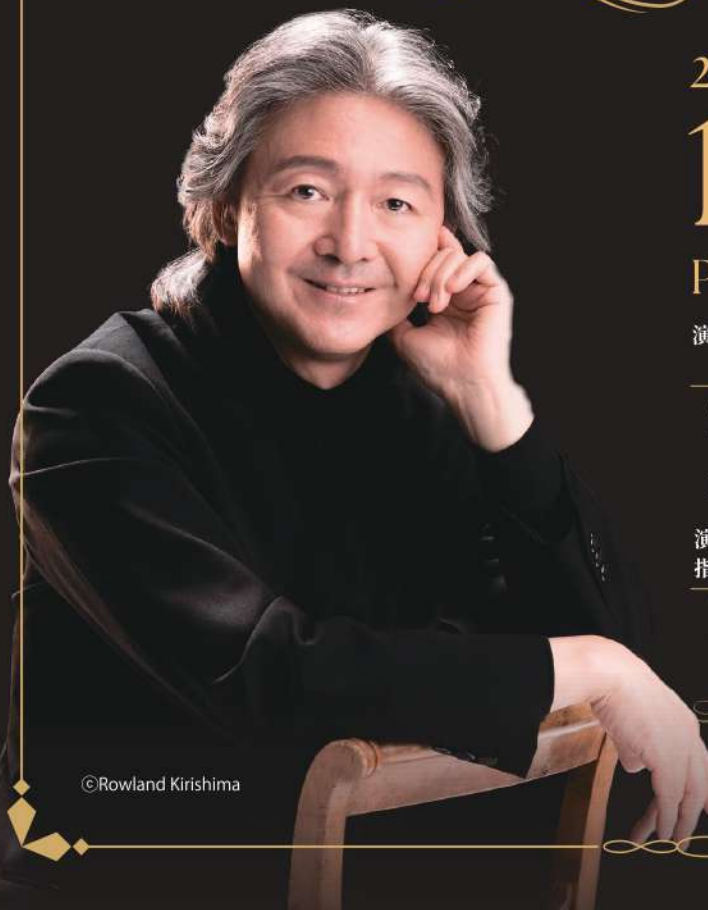

©Rowland Kirishima

2024.

11.24日

文京シビックホール大ホール

13:30 開場 (13:00ロビー開場)

14:00 開演

入場料¥1,000/全席自由

※未就学児の入場はご遠慮ください。

Program

演奏: 東邦音楽大学附属東邦中学校・東邦高等学校・東邦第二高等学校
弦楽アンサンブル

G.P. テレマン/シンフォニア・スピリトゥオーザ ニ長調 TWV 44:1

A. ヴィヴァルディ/合奏協奏曲集「調和の靈感」作品3より第11番

2つのヴァイオリンとチェロのための協奏曲 ニ短調 RV 565

P. ヴォーロック/カプリオール組曲

演奏: 東邦音楽大学管弦楽団

指揮: 大友直人

W.A. モーツァルト/交響曲 第41番 ハ長調 K.551「ジュピター」

C.D. ビュッシー/牧神の午後への前奏曲 L.86

M. ラヴェル/ダフニスとクロエ 第2組曲 M.57b

主催: 学校法人三室戸学園 東邦音楽大学/東邦音楽短期大学
後援: 文京区、公益財団法人文京アカデミー