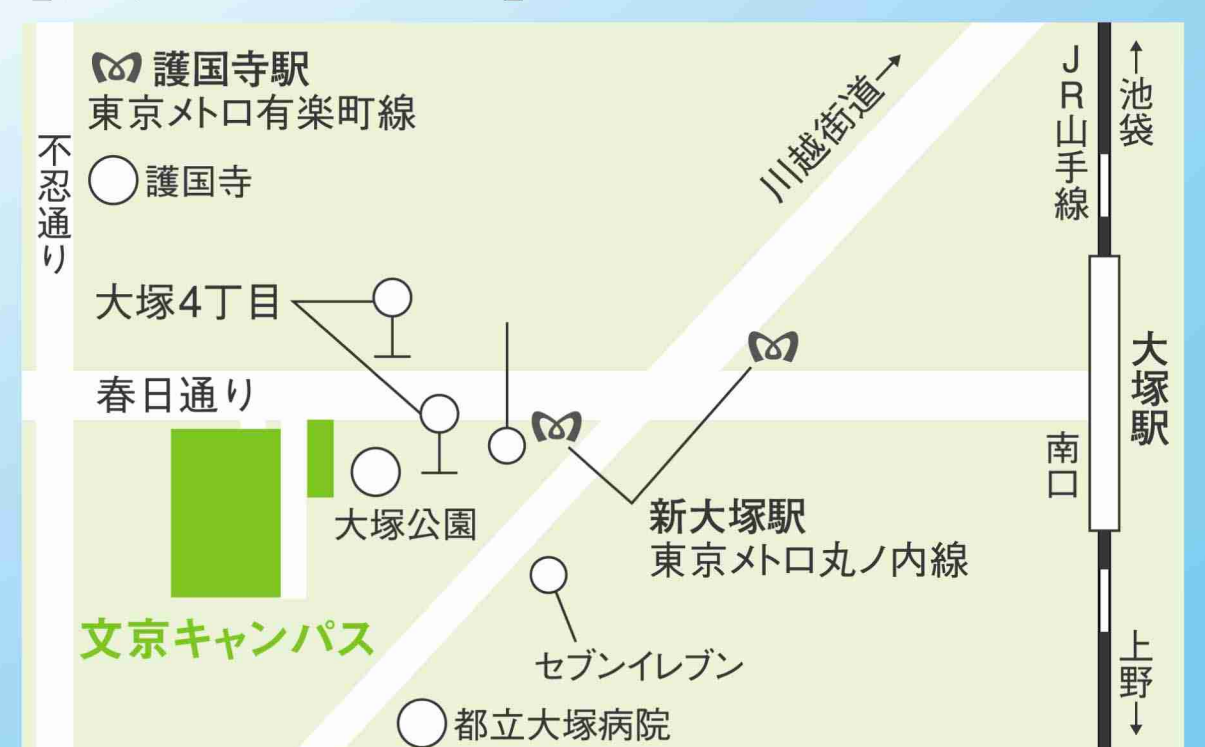

浅井和音 (Pf)

S.ラフマニノフ作曲

ピアノ三重奏曲 第1番 ト短調 「悲しみの三重奏曲」

F.ショパン作曲

ピアノ三重奏曲 ト短調 Op.8

〔お問い合わせ先〕

東邦音楽大学・東邦音楽短期大学 文京キャンパス
サタデーコンサート担当: 矢作・海老原 TEL: 03-3946-9667

【アクセスマップ】

- 東京メトロ丸ノ内線「新大塚」下車 徒歩3分
- 東京メトロ有楽町線「護国寺」下車 徒歩8分
- JR山手線「大塚」下車 徒歩10分