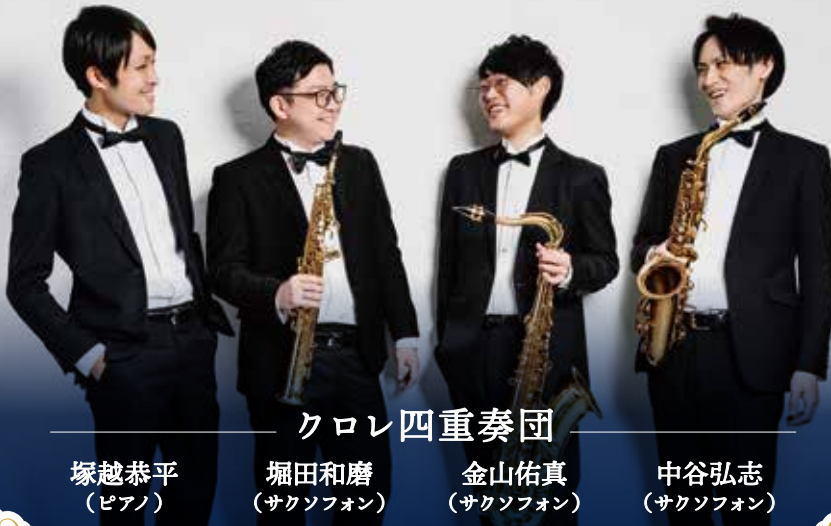

クリスマスコンサート

～ ふたつのおくりもの ～

山本夏子

Natsuko YAMAMOTO

フェリス女学院大学卒業、昭和音楽大学大学院修了。2015年より4年間ドイツ・シュトゥットガルトにてドイツ歌曲を中心に研鑽を積む。田町・三田リトミック音楽教室主宰、静岡県演奏家協会会員、二期会準会員

フェリス・フラウエンコーア Ferris Frauenchor
2013年に学生・卒業生の成績優秀者を中心に結成。横浜を拠点に各地でコンサート出演の他、BS-TBS「日本名曲アルバム」出演やCD収録なども行う。

ピアノ：漆間有紀
ヴァイオリン：菊地理恵

山本夏子(ソプラノ)

菊地理恵
(ヴァイオリン)漆間有紀
(ピアノ)

フェリス・フラウエンコーア

クロレ四重奏団

塚越恭平
(ピアノ)堀田和磨
(サクソフォン)金山佑真
(サクソフォン)中谷弘志
(サクソフォン)

クロレ四重奏団

クロレとはフランス語で「彩り」を意味している。この編成(Sax3、Pfl)のグループは世界的にも珍しく、全く新しいサウンドに我々ならではの彩りを添えたいという想いで活動している。2022年「第11回サンハート・アンサンブル・コンクール」最優秀賞、アルソ出版社賞を受賞し専門誌「THE SAX4月号」にてインタビューが掲載。最優秀賞受賞記念コンサートでは好評を博す。音楽鑑賞教室、ロビーコンサート、0歳からの音楽会など活動は多岐にわたる。旭区民文化センターサンハート、泉区民文化センターテアトルフォンテ、鶴見区民文化センターサルビアホール、公益財団法人川越施設管理公社で登録アーティストとして活動。